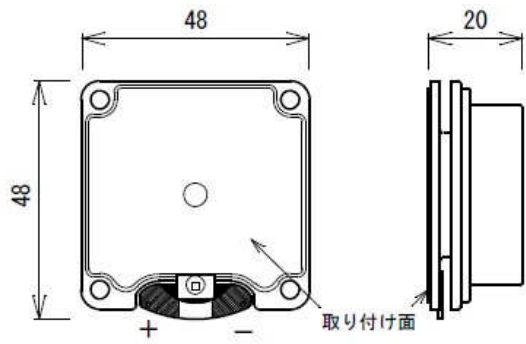

素材を振動させて音を出す 業務用振動スピーカー（日本製）

*接続は半田付けです。

品番	公称インピーダンス	定格入力	最大入力	重量
SDSK 045H	6 ± 0.9 Ω	10W	15W	90 ± 5g