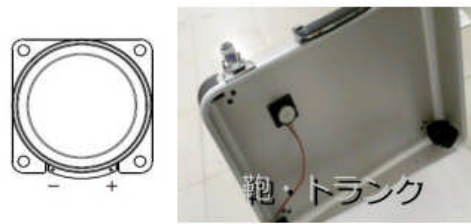

素材を振動させて音を出す 業務用振動スピーカー（日本製）

*接続は半田付けです。

品番	公称インピーダンス	定格入力	最大入力	重量
SDSK 045H	6 ± 0.9 Ω	10W	15W	90 ± 5g