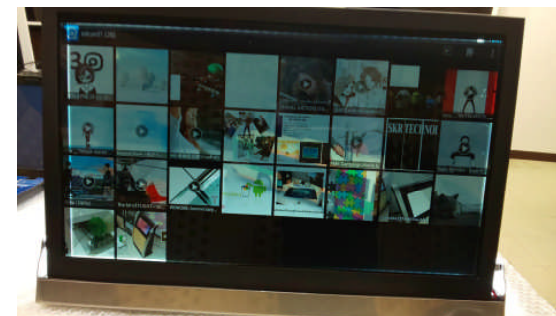

Digital Signage System & Audio System

SKR
Technology & Solution

<https://www.skr-tech.co.jp/skrindex.HTML>

SKR KIOSK e-Terminal 17.22.32inch

LCD	17 inch SXGA 1280×1024
TouchPanel	抵抗膜方式
Interface	LCD VGA TP USB
Dimensions	540 (W) 420 (D) 1300 (H)

LCD	21.5 inch Full HD 1920×1080
TouchPanel	マルチタッチ 赤外線方式
Interface	LCD HDMI/DVI TP USB
Dimensions	800 (W) 420 (D) 1300 (H)

e-Terminal BT-21.5S

LCD	21.5 inch Full HD 1920×1080
TouchPanel	マルチタッチ 赤外線方式
Interface	LCD HDM I DVI TP USB
Dimensions	800 (W) 420 (D) 1300 (H)

Android4.2.2SmartTV BOX
MultiTouchDigitalSignage

AndroidOSサイネージプレーヤー

OS	Android 4.2.2
CPU	Telechips TCC8930 (Cortex-A9 1.2GHz)
Interface	HDMI USB×2
Dimensions	205×130×25.5mm

<https://www.skr-tech.co.jp/BIGandroidTouchsystem.htm>

AndroidOS透過型LCDBOX

透過型液晶パネルにマルチタッチを
付けました。Windowsはもちろん
AndroidもOK
アンドロイドアプリapkインストール可

高解像度フルHD1080P出力、黒色
の遮光、
目の覚めるほどの透明度
ステレオスピーカ付き(HDMI経由の
MP4再生時)別にスピーカーシステ
ムがない！

マルチタッチ透過型液晶
BOX(21.5inchLCD+IRtouchscreen+LED)
PCはAndroid4.22STB
WindowsPC可
580(W) × 370(H) × 150(D)
筐体デザイン・サイズ
カラー等ご相談下さい