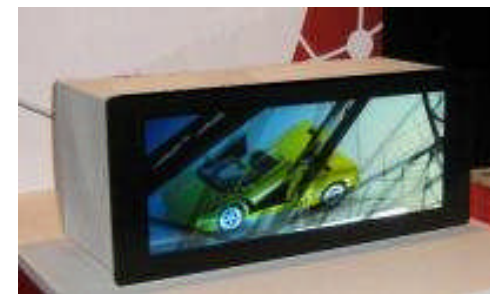

Digital Signage System & Audio System

SKR
Technology & Solution

<https://www.skr-tech.co.jp/skrindex.HTML>

SKR KIOSK e-Terminal 17.22.32inch

LCD	17 inch SXGA 1280×1024
TouchPanel	抵抗膜方式
Interface	LCD VGA TP USB
Dimensions	540 (W) 420 (D) 1300 (H)

LCD	21.5 inch Full HD 1920×1080
TouchPanel	マルチタッチ 赤外線方式
Interface	LCD HDMI/DVI TP USB
Dimensions	800 (W) 420 (D) 1300 (H)

e-Terminal BT-21.5S

LCD	21.5 inch Full HD 1920×1080
TouchPanel	マルチタッチ 赤外線方式
Interface	LCD HDM I DVI TP USB
Dimensions	800 (W) 420 (D) 1300 (H)

Android4.2.2SmartTV BOX
MultiTouchDigitalSignage

AndroidOSサイネージプレーヤー

OS	Android 4.2.2
CPU	Telechips TCC8930 (Cortex-A9 1.2GHz)
Interface	HDMI USB×2
Dimensions	205×130×25.5mm

<https://www.skr-tech.co.jp/BIGandroidTouchsystem.htm>

AndroidOS透過型LCDBOX

透過型液晶パネルにマルチタッチを
付けました。Windowsはもちろん
AndroidもOK
アンドロイドアプリapkインストール可

高解像度フルHD1080P出力、黒色
の遮光、
目の覚めるほどの透明度
ステレオスピーカ付き(HDMI経由の
MP4再生時)別にスピーカーシステ
ムがない！

マルチタッチ透過型液晶
BOX(21.5inchLCD+IRtouchscreen+LED)
PCはAndroid4.22STB
WindowsPC可
580(W) × 370(H) × 150(D)
筐体デザイン・サイズ
カラー等ご相談下さい