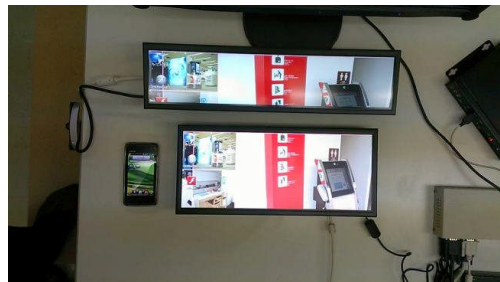

Digital Signage System & Audio System

SKR
Technology & Solution

<https://www.skr-tech.co.jp/skrindex.HTML>

SKR KIOSK e-Terminal 17.22.32inch

LCD	17 inch SXGA 1280×1024
TouchPanel	抵抗膜方式
Interface	LCD VGA TP USB
Dimensions	540 (W) 420 (D) 1300 (H)

AndroidOS透過型LCDBOX

透過型液晶パネルにマルチタッチを
付けました。Windowsはもちろん
AndroidもOK
アンドロイドアプリapkインストール可

高解像度フルHD1080P出力、黒色
の遮光、
目の覚めるほどの透明度
ステレオスピーカ付き(HDMI経由の
MP4再生時)別にスピーカーシステ
ムがない！

マルチタッチ透過型液晶
BOX(21.5inchLCD+IRtouchscreen+LED)
PCはAndroid4.22STB
WindowsPC可
580(W) × 370(H) × 150(D)
筐体デザイン・サイズ
カラー等ご相談下さい

透過LCDは32inch47inchがございます

バックライトレスタイプ

業務用バータイプ(ストレッチ)細長液晶モニター

12.3inchストレッチ液晶(投影型静電容量)マルチタッチ付ディスプレイ

予めPCを通常モニターに表示をしてからHDMIコネクターをこの製品に差し替えてチェックしてください(FullHD1920で出力の事)

Hi-Res Audio System スピーカー+アンプ 業務用振動スピーカー 指向性スピーカー