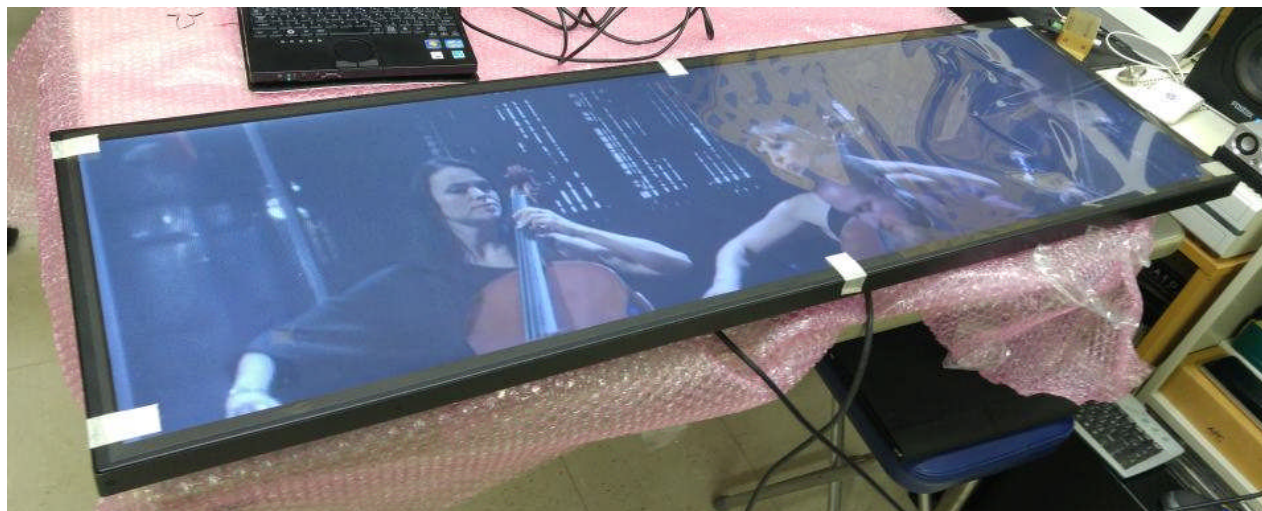

透過LCDは32inch47inchがございます

バックライトレスタイプ

業務用バータイプ(ストレッチ)細長液晶モニター

12.3inchストレッチ液晶(投影型静電容量)マルチタッチ付ディスプレイ

予めPCを通常モニターに表示をしてからHDMIコネクターをこの製品に差し替えてチェックしてください(FullHD1920で出力の事)

Hi-Res Audio System スピーカー+アンプ 業務用振動スピーカー 指向性スピーカー