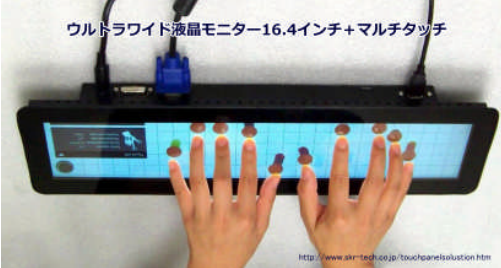

Digital Signage System & Audio System

SKR
Technology & Solution

<https://www.skr-tech.co.jp/skrindex.HTML>

SKR KIOSK e-Terminal 17.22.32inch

LCD	17 inch SXGA 1280×1024
TouchPanel	抵抗膜方式
Interface	LCD VGA TP USB
Dimensions	540 (W) 420 (D) 1300 (H)

LCD	21.5 inch Full HD 1920×1080
TouchPanel	マルチタッチ 赤外線方式
Interface	LCD HDMI/DVI TP USB
Dimensions	800 (W) 420 (D) 1300 (H)

e-Terminal BT-21.5S

LCD	21.5 inch Full HD 1920×1080
TouchPanel	マルチタッチ 赤外線方式
Interface	LCD HDM I DVI TP USB
Dimensions	800 (W) 420 (D) 1300 (H)

透過LCDは32inch47inchがございます

バックライトレスタイプ

業務用バータイプ(ストレッチ)細長液晶モニター

12.3inchストレッチ液晶(投影型静電容量)マルチタッチ付ディスプレイ

予めPCを通常モニターに表示をしてからHDMIコネクターをこの製品に差し替えてチェックしてください(FullHD1920で出力の事)

Hi-Res Audio System スピーカー+アンプ 業務用振動スピーカー 指向性スピーカー