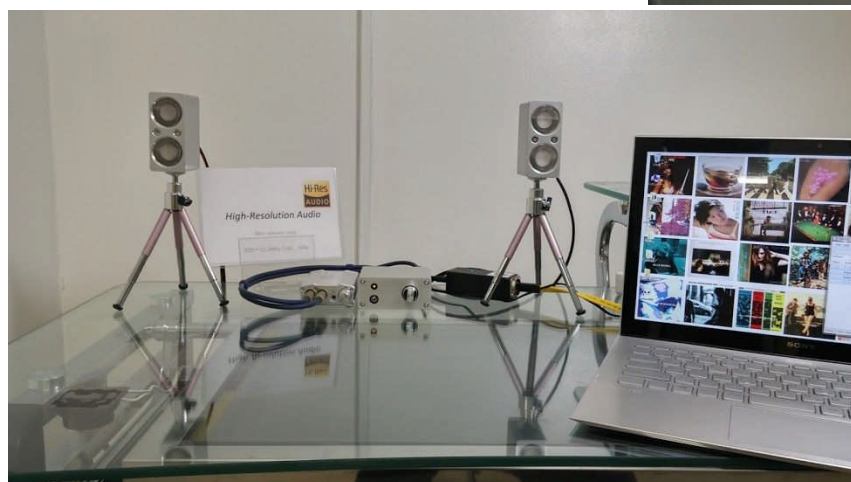

透過LCDは32inch47inchがございます

バックライトレスタイプ

業務用バータイプ(ストレッチ)細長液晶モニター

12.3inchストレッチ液晶(投影型静電容量)マルチタッチ付ディスプレイ

予めPCを通常モニターに表示をしてからHDMIコネクターをこの製品に差し替えてチェックしてください(FullHD1920で出力の事)

Hi-Res Audio System スピーカー+アンプ 業務用振動スピーカー 指向性スピーカー