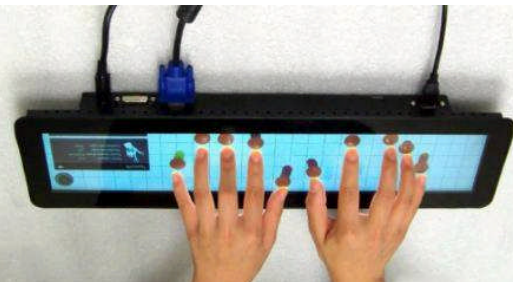

AndroidOS透過型LCDBOX

透過型液晶パネルにマルチタッチを
付けました。Windowsはもちろん
AndroidもOK
アンドロイドアプリapkインストール可

高解像度フルHD1080P出力、黒色
の遮光、
目の覚めるほどの透明度
ステレオスピーカ付き(HDMI経由の
MP4再生時)別にスピーカーシステ
ムがない！

マルチタッチ透過型液晶
BOX(21.5inchLCD+IRtouchscreen+LED)
PCはAndroid4.22STB
WindowsPC可
580(W) × 370(H) × 150(D)
筐体デザイン・サイズ
カラー等ご相談下さい

透過LCDは32inch47inchがございます

バックライトレスタイプ

業務用バータイプ(ストレッチ)細長液晶モニター

12.3inchストレッチ液晶(投影型静電容量)マルチタッチ付ディスプレイ

予めPCを通常モニターに表示をしてからHDMIコネクターをこの製品に差し替えてチェックしてください(FullHD1920で出力の事)

Hi-Res Audio System スピーカー+アンプ 業務用振動スピーカー 指向性スピーカー