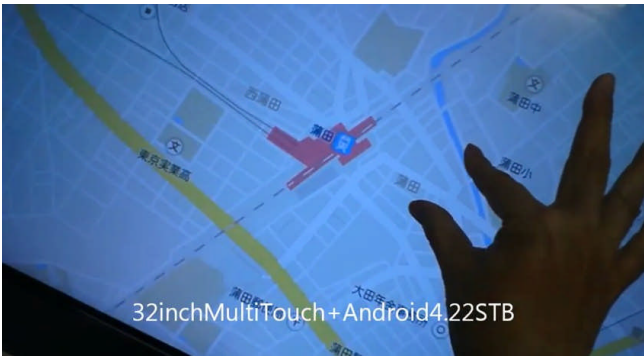

Digital Signage System & Audio System

SKR
Technology & Solution

<https://www.skr-tech.co.jp/skrindex.HTML>

SKR KIOSK e-Terminal 17.22.32inch

LCD	17 inch SXGA 1280×1024
TouchPanel	抵抗膜方式
Interface	LCD VGA TP USB
Dimensions	540 (W) 420 (D) 1300 (H)