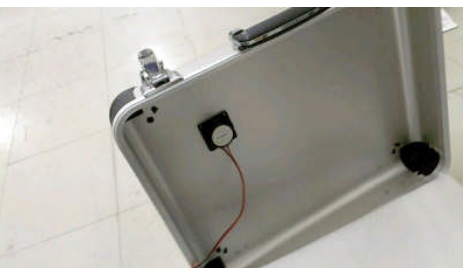

Digital Signage System & Audio System

SKR
Technology & Solution

<https://www.skr-tech.co.jp/skrindex.HTML>

SKR KIOSK e-Terminal 17.22.32inch

LCD	17 inch SXGA 1280×1024
TouchPanel	抵抗膜方式
Interface	LCD VGA TP USB
Dimensions	540 (W) 420 (D) 1300 (H)

LCD	21.5 inch Full HD 1920×1080
TouchPanel	マルチタッチ 赤外線方式
Interface	LCD HDMI/DVI TP USB
Dimensions	800 (W) 420 (D) 1300 (H)

e-Terminal BT-21.5S

LCD	21.5 inch Full HD 1920×1080
TouchPanel	マルチタッチ 赤外線方式
Interface	LCD HDM I DVI TP USB
Dimensions	800 (W) 420 (D) 1300 (H)