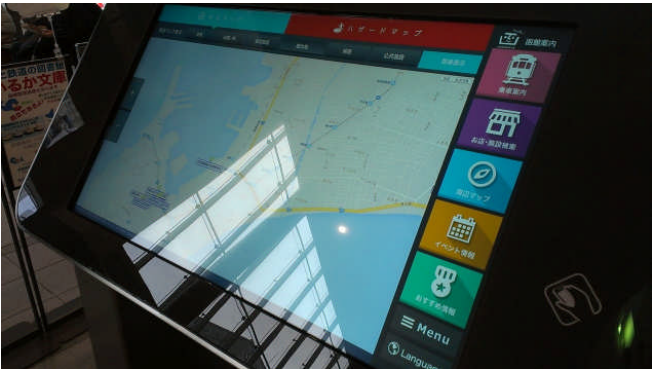

Digital Signage System & Audio System

SKR
Technology & Solution

<https://www.skr-tech.co.jp/skrindex.HTML>

SKR KIOSK e-Terminal 17.22.32inch

LCD	17 inch SXGA 1280×1024
TouchPanel	抵抗膜方式
Interface	LCD VGA TP USB
Dimensions	540 (W) 420 (D) 1300 (H)

LCD	21.5 inch Full HD 1920×1080
TouchPanel	マルチタッチ 赤外線方式
Interface	LCD HDMI/DVI TP USB
Dimensions	800 (W) 420 (D) 1300 (H)

e-Terminal BT-21.5S

LCD	21.5 inch Full HD 1920×1080
TouchPanel	マルチタッチ 赤外線方式
Interface	LCD HDM I DVI TP USB
Dimensions	800 (W) 420 (D) 1300 (H)