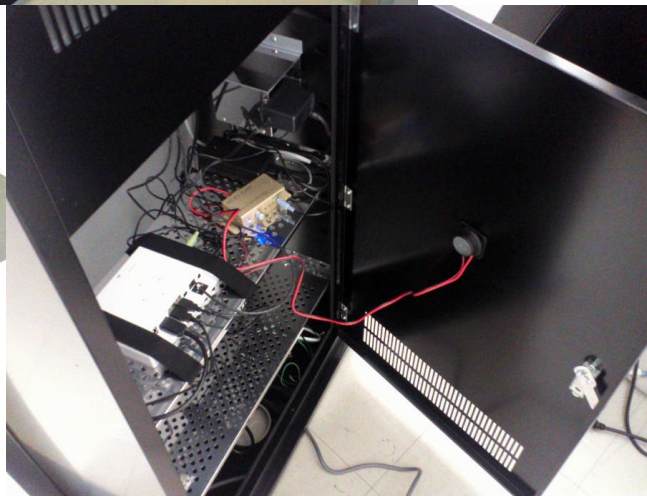

Android4.2.2SmartTV BOX
MultiTouchDigitalSignage

AndroidOSサイネージプレーヤー

OS	Android 4.2.2
CPU	Telechips TCC8930 (Cortex-A9 1.2GHz)
Interface	HDMI USB×2
Dimensions	205×130×25.5mm

<https://www.skr-tech.co.jp/BIGandroidTouchsystem.htm>